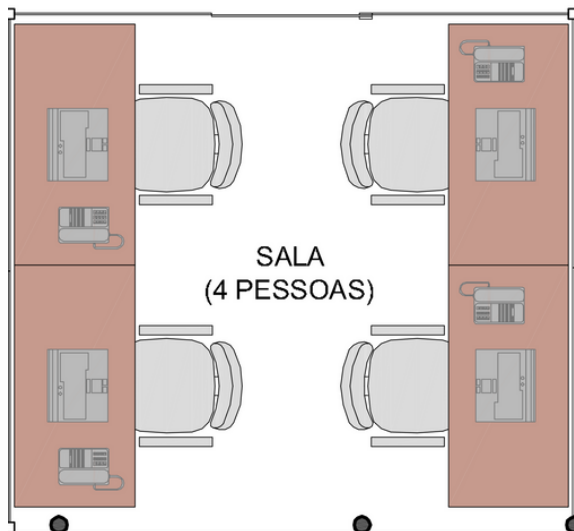

layout

sala e postos

layout da sala:

dimensões dos postos:

dados adicionais da sala:

- (i) controle de acesso;
- (ii) ar-condicionado independente;
- (iii) wi-fi e internet cabeada;
- (iv) mobiliário;
- (v) gaveteiros com chaves;
- (vi) acesso 24/7 à sala.